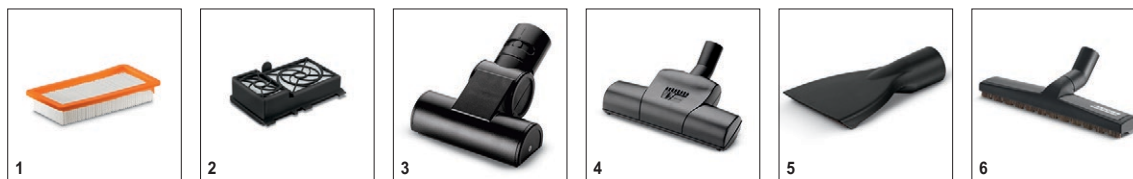

Accesorios para DS 5.800 1.195-210.0

		Ref. de pedido					Precio	Descripción		
Filtros										
Filtro de protección del motor (Perma Power)	1	6.414-631.0						Filtro intermedio lavable, retiene las partículas suspendidas en el aire húmedo condensado	☒	
Filtro HEPA 13 DS 5800 / 6800	2	2.860-273.0						Filtro especial de alto rendimiento que filtra de forma fiable el 99,99 % de todas las partículas superiores a 0,3 µm. Con costoso sellado de protección contra polen, esporas de hongos, bacterias y ácaros.	☐	
Boquillas de aspiración										
Boquilla turbo para acolchados	3	2.903-001.0							☐	
Boquillas										
Boquilla aspiradora turbo	4	4.130-177.0						Boquilla aspiradora de accionamiento neumático. Perfecta para alfombras de pelo largo e ideal para aspirar pelos de animales. Para lograr una limpieza muy intensiva, profunda e higiénica.	☐	
Boquilla para colchones	5	6.906-755.0						Para limpiar los colchones y los huecos y las zonas de difícil acceso de las camas	☐	
Boquillas										
Boquilla para parquet	6	4.130-172.0						Boquilla para parquet con cerdas naturales para lograr una limpieza cuidadosa del parquet y otras superficies resistentes.	☐	

■ Incluido en el equipo de serie. □ Accesorio opcional.